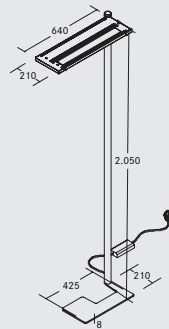

Artikel-Nr.	Farbe
77411174MS	strukturweiß
77411184MS	strukturschwarz
77411694MS	struktursilber
77411174ST	strukturweiß
77411184ST	strukturschwarz
77411694ST	struktursilber
77411174Al	strukturweiß
77411184Al	strukturschwarz
77411694Al	struktursilber

Endung MS:
mit Sensorik

Endung ST:
mit Sensorik und Taster

Endung Al:
mit Sensorik, Taster
und App