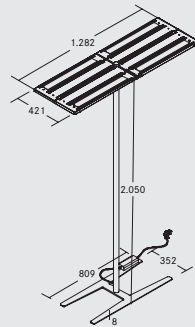

Artikel-Nr.	Farbe
77414174MS	strukturweiß
77414184MS	strukturschwarz
77414694MS	struktursilber
77414174ST	strukturweiß
77414184ST	strukturschwarz
77414694ST	struktursilber
77414174Al	strukturweiß
77414184Al	strukturschwarz
77414694Al	struktursilber

Endung MS:
mit Sensorik

Endung ST:
mit Sensorik und Taster

Endung Al:
mit Sensorik, Taster
und App