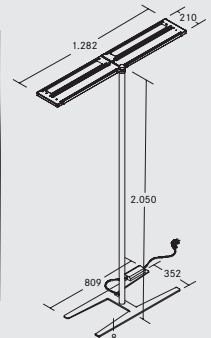

Artikel-Nr.	Farbe
77422174MS	strukturweiß
77422184MS	strukturschwarz
77422694MS	struktursilber
77422174ST	strukturweiß
77422184ST	strukturschwarz
77422694ST	struktursilber
77422174AI	strukturweiß
77422184AI	strukturschwarz
77422694AI	struktursilber

Endung MS:
mit Sensorik
Endung ST:
mit Sensorik und Taster
Endung AI:
mit Sensorik, Taster
und App