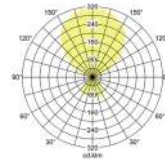

MELODY LED-Stehleuchte, 4-Kopf

Leuchtmittel: LED, Farbwiedergabe: CRI > 90, Farbtemperatur: 4000 K, Leistung: 240 W, Lichtstrom komplett (direkt+indirekt 100%): 30.400 lm, Lichtstrom direkt (17%): 5.168 lm, Lichtstrom indirekt (83%): 25.232 lm, Blendungsbewertung: UGR < 19, Systemeffizienz: 126 lm/W, Material: Aluminium / Stahl / Kunststoff, Optik: Nanoprismen (direkt) / Mikroprismen (indirekt), Lichtverteilung: doppelt asymmetrisch, Ansteuerung: Tageslicht- / Präsenzsensoren, Dimmung über integrierten Taster, Lieferung: inkl. Zuleitung 2.500 mm mit Schukowinkelstecker

Lebensdauer:

L90/B10, 50.000 Std. (ta: +25 °C)

strukturweiß RAL 9016   strukturschwarz RAL 9005   struktursilber RAL 9006