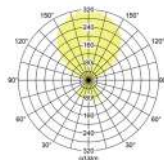

MELODY LED-Stehleuchte, 3-Kopf

Leuchtmittel: LED, Farbwiedergabe: CRI > 90, Farbtemperatur: 4000 K, Leistung: 180 W, Lichtstrom komplett (direkt+indirekt 100%): 22.800 lm, Lichtstrom direkt (17%): 3.867 lm, Lichtstrom indirekt (83%): 18.924 lm, Blendungsbewertung: UGR < 19, Systemeffizienz: 126 lm/W, Material: Aluminium / Stahl / Kunststoff, Optik: Nanoprismen (direkt) / Mikroprismen (indirekt), Lichtverteilung: doppelt asymmetrisch, Ansteuerung: Tageslicht- / Präsenzsensoren, Dimmung über integrierten Taster, Lieferung: inkl. Zuleitung 2.500 mm mit Schukowinkelstecker

Lebensdauer:

L90/B10, 50.000 Std. (ta: +25 °C)

strukturweiß
RAL 9016

strukturschwarz
RAL 9005

struktursilber
RAL 9006