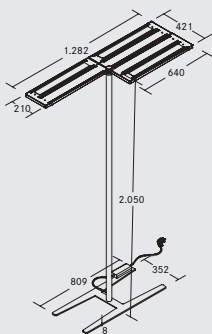

Artikel-Nr.	Farbe
77413174MS	strukturweiß
77413184MS	strukturschwarz
77413694MS	struktursilber
77413174ST	strukturweiß
77413184ST	strukturschwarz
77413694ST	struktursilber
77413174Al	strukturweiß
77413184Al	strukturschwarz
77413694Al	struktursilber

Endung MS:
mit Sensorik
Endung ST:
mit Sensorik und Taster
Endung Al:
mit Sensorik, Taster
und App