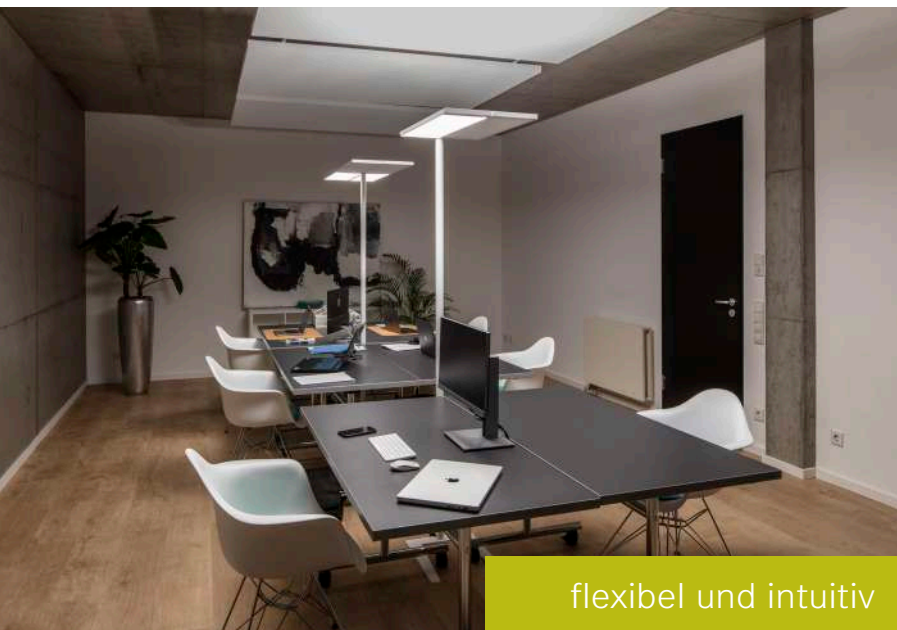

light-up the workplace future

flexibel und intuitiv