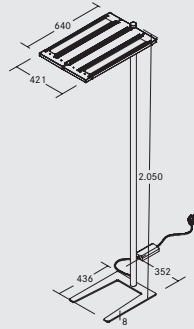

Artikel-Nr.	Farbe
77412174MS	strukturweiß
77412184MS	strukturschwarz
77412694MS	struktursilber
77432174ST	strukturweiß
77432184ST	strukturschwarz
77432694ST	struktursilber
77432174AI	strukturweiß
77432184AI	strukturschwarz
77432694AI	struktursilber

Endung MS:
mit Sensorik
Endung ST:
mit Sensorik und Taster
Endung AI:
mit Sensorik, Taster
und App