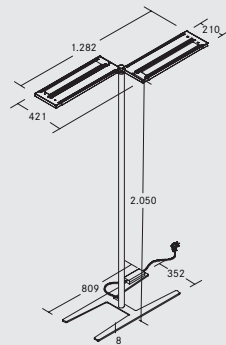

Artikel-Nr.	Farbe
77432174MS	strukturweiß
77432184MS	strukturschwarz
77432694MS	struktursilber
77432174ST	strukturweiß
77432184ST	strukturschwarz
77432694ST	struktursilber
77432174AI	strukturweiß
77432184AI	strukturschwarz
77432694AI	struktursilber

Endung MS:
mit Sensorik
Endung ST:
mit Sensorik und Taster
Endung AI:
mit Sensorik, Taster
und App