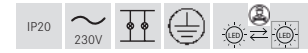

Diese Artikel unterliegen der Rabattgruppe 2.