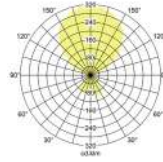

MELODY LED-Stehleuchte, 2-Kopf

Leuchtmittel: LED, Farbwiedergabe: CRI > 90, Farbtemperatur: 4000 K, Leistung: 120 W, Lichtstrom komplett (direkt+indirekt 100%): 15.200 lm, Lichtstrom direkt (17%): 2.584 lm, Lichtstrom indirekt (83%): 12.616 lm, Blendungsbewertung: UGR < 19, Systemeffizienz: 126 lm/W, Material: Aluminium / Stahl / Kunststoff, Optik: Nanoprismen (direkt) / Mikroprismen (indirekt), Lichtverteilung: doppelt asymmetrisch, Ansteuerung: Tageslicht- / Präsenzsensoren, Dimmung über integrierten Taster, Lieferung: inkl. Zuleitung 2.500 mm mit Schukowinkelstecker

Lebensdauer:

L90/B10, 50.000 Std. (ta: +25 °C)

strukturweiß
RAL 9016

strukturschwarz
RAL 9005

struktursilber
RAL 9006