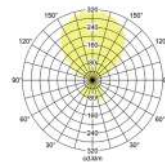

MELODY LED-Stehleuchte, 1-Kopf

Leuchtmittel: LED, Farbwiedergabe: CRI > 90, Farbtemperatur: 4000 K, Leistung: 60 W, Lichtstrom komplett (direkt+indirekt 100%): 7.600 lm, Lichtstrom direkt (17%): 1.292 lm, Lichtstrom indirekt (83%): 6.308 lm, Blendungsbewertung: UGR < 19, Systemeffizienz: 126 lm/W, Material: Aluminium / Stahl / Kunststoff, Optik: Nanoprismen (direkt) / Mikroprismen (indirekt), Lichtverteilung: doppelt asymmetrisch, Ansteuerung: Tageslicht- / Präsenzsensoren, Dimmung über integrierten Taster, Lieferung: inkl. Zuleitung 2.500 mm mit Schukowinkelstecker

Lebensdauer:

L90/B10, 50.000 Std. (ta: +25 °C)

Diese Artikel unterliegen der Rabattgruppe 2.