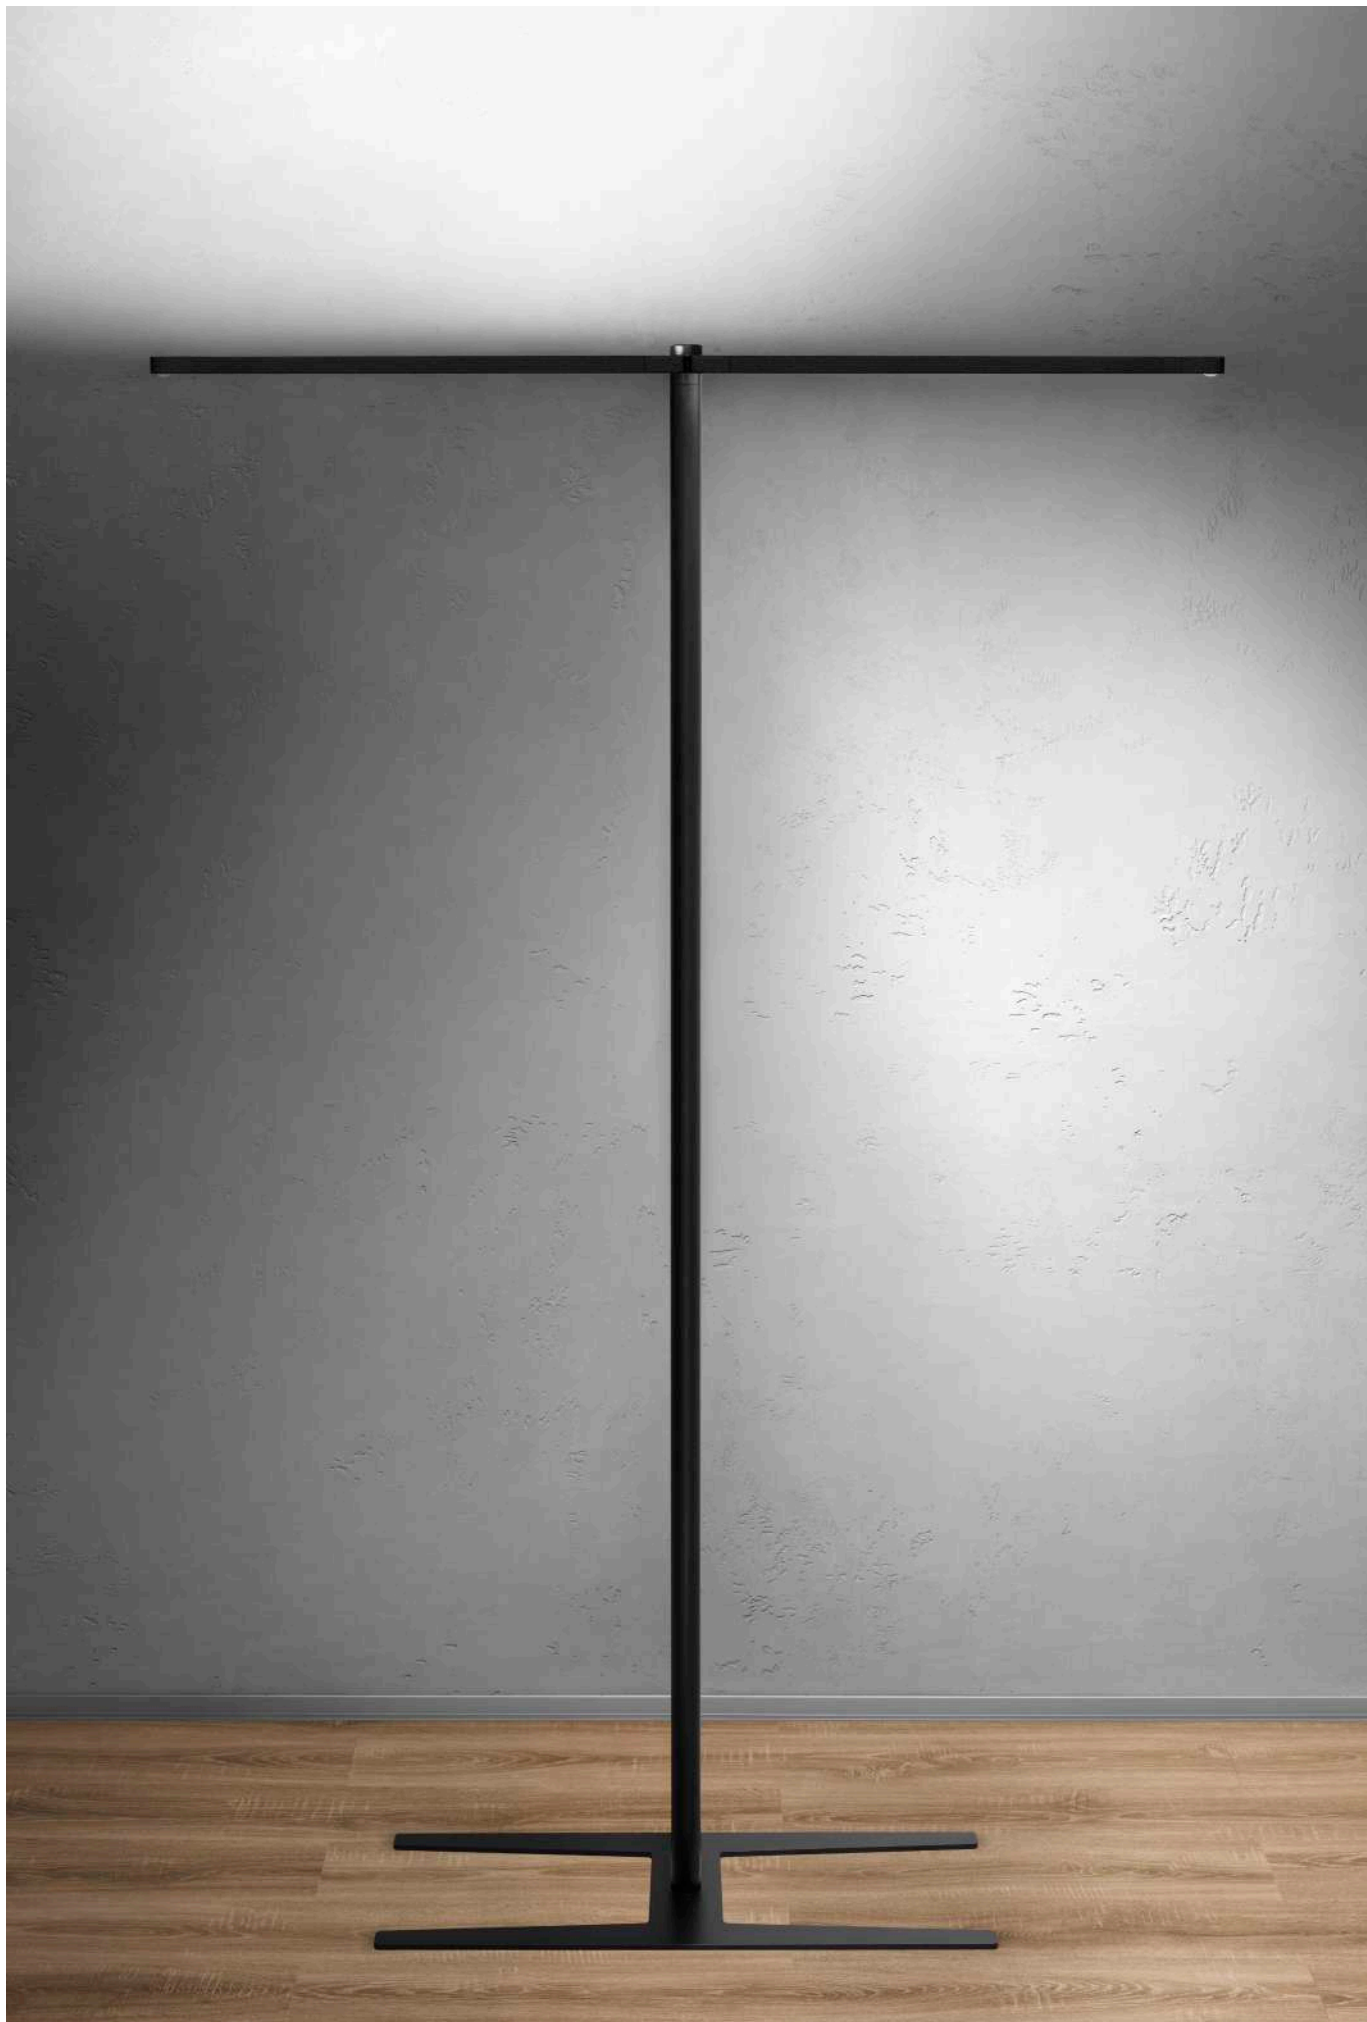

Endung MS:
mit Sensorik
Endung ST:
mit Sensorik und Taster
Endung AI:
mit Sensorik, Taster
und App

MELODY LED-Stehleuchte, 3-Kopf

Leuchtmittel: LED, Farbwiedergabe: CRI > 90, Farbtemperatur: 4000 K, Leistung: 180 W, Lichtstrom komplett (direkt+indirekt 100%): 22.800 lm, Lichtstrom direkt (17%): 3.867 lm, Lichtstrom indirekt (83%): 18.924 lm, Blendungsbewertung: UGR < 19, Systemeffizienz: 126 lm/W, Material: Aluminium / Stahl / Kunststoff, Optik: Nanoprismen (direkt) / Mikroprismen (indirekt), Lichtverteilung: doppelt asymmetrisch, Ansteuerung: Tageslicht- / Präsenzsensoren, Dimmung über integrierten Taster, Lieferung: inkl. Zuleitung 2.500 mm mit Schukowinkelstecker