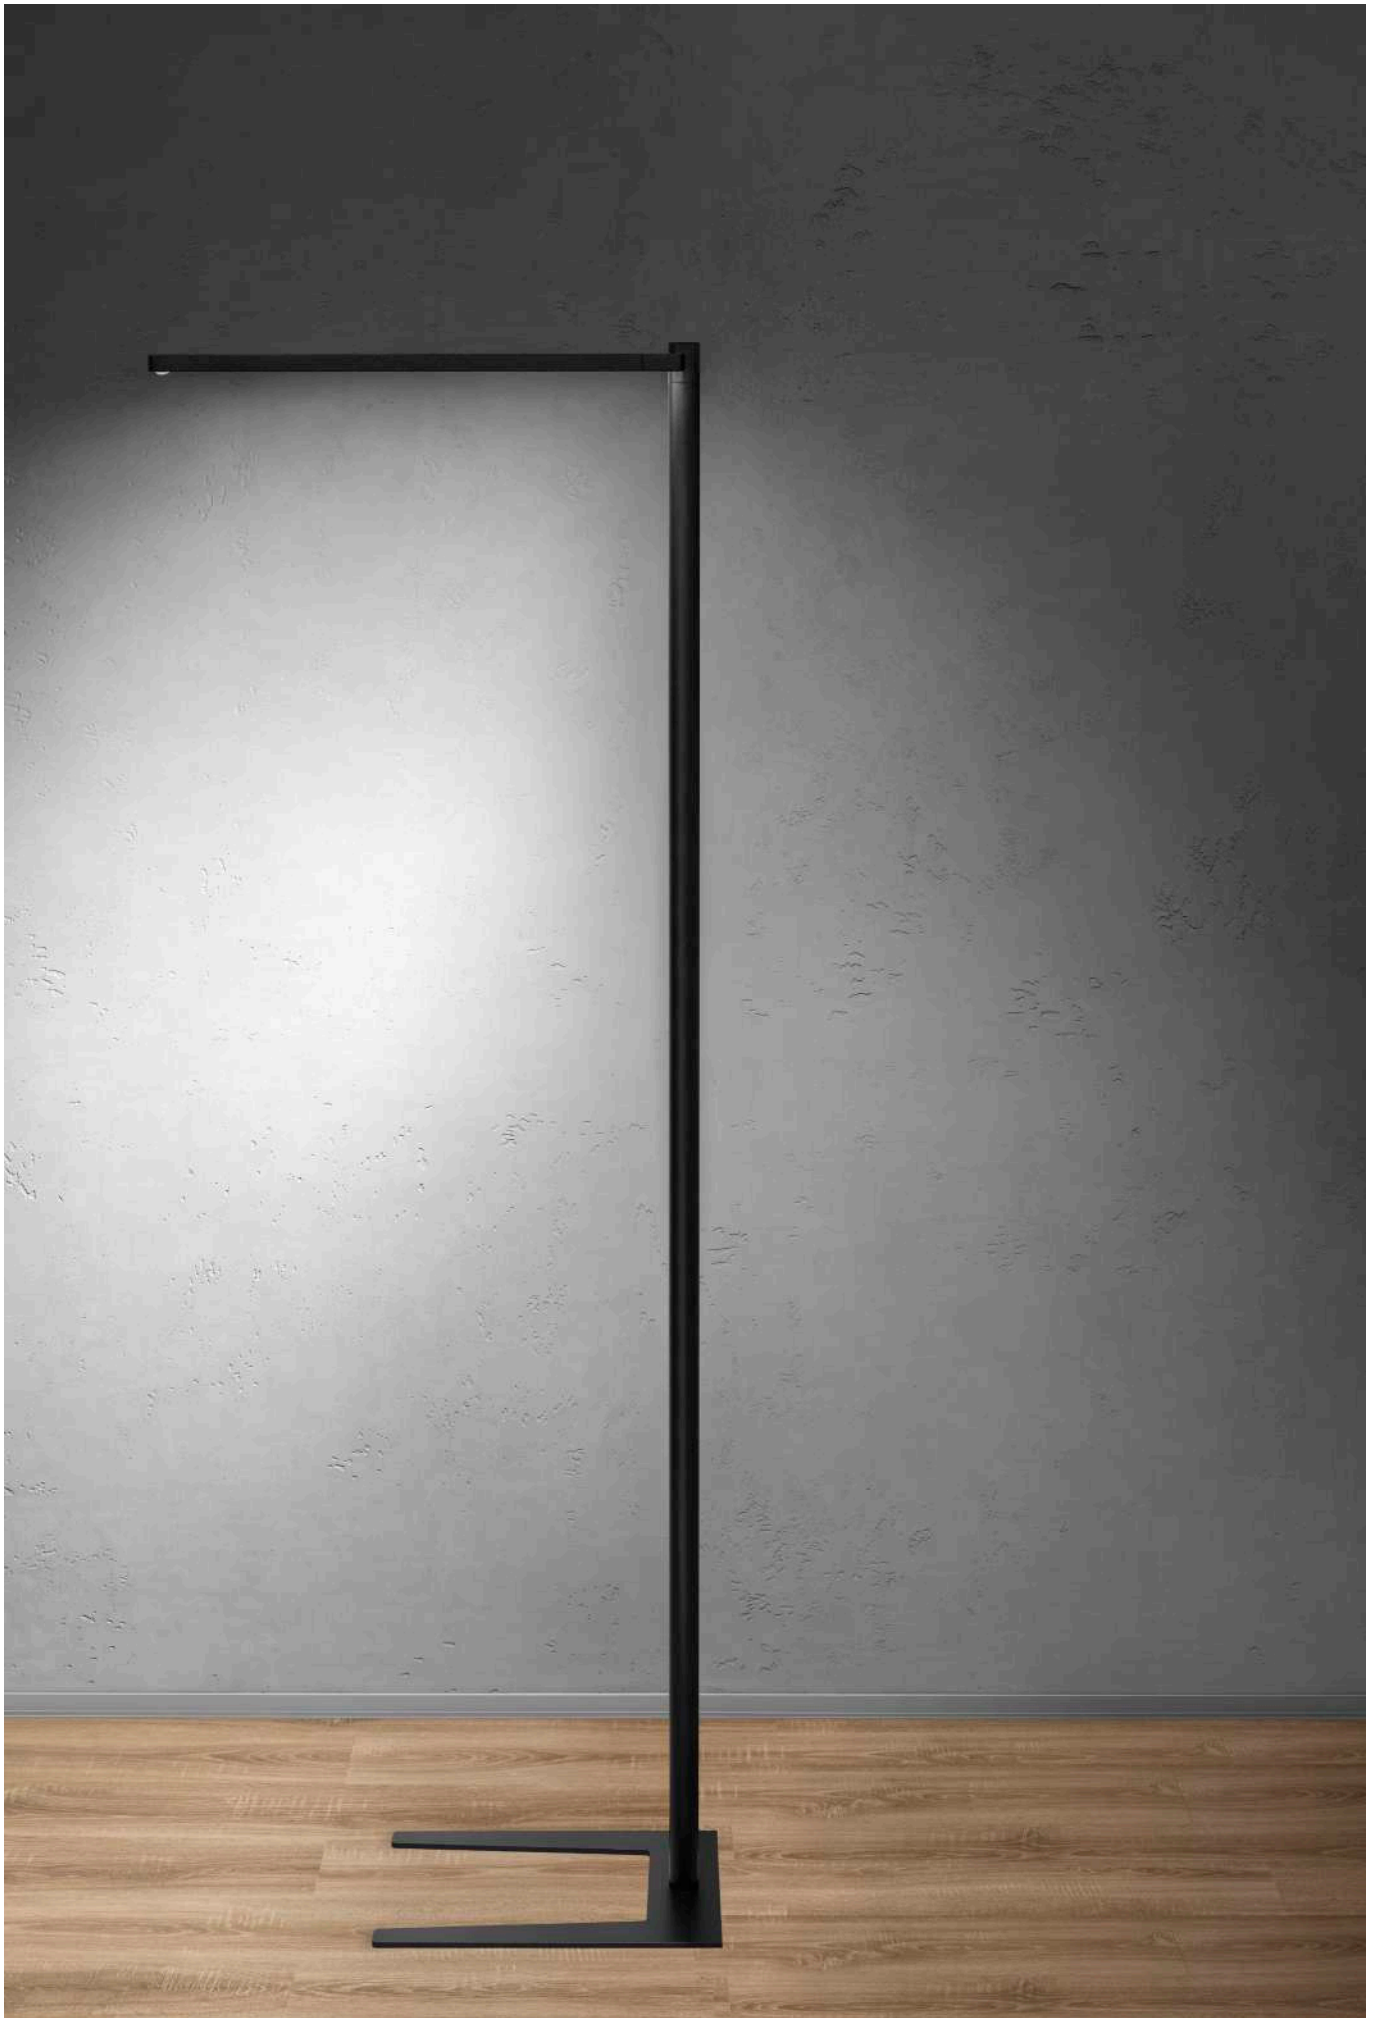

Standsicherheit

Massive Fußplatte aus 8 mm Stahlblech für hohe Standsicherheit und eine optimale
Positionierung an Büromöbeln und -Tischen. Erhältlich in drei Ausführungen:

• 1-Kopf = U-Fuß, schmal

• 2-Kopf = U-Fuß, breit

• 3-/4-Kopf = H-Fuß, breit

MELODY LED-Stehleuchte, 1-Kopf

Leuchtmittel: LED, Farbwiedergabe: CRI > 90, Farbtemperatur: 4000 K, Leistung: 60 W, Lichtstrom komplett (direkt+indirekt 100%): 7.600 lm, Lichtstrom direkt (17%): 1.292 lm, Lichtstrom indirekt (83%): 6.308 lm, Blendungsbewertung: UGR < 19, Systemeffizienz: 126 lm/W, Material: Aluminium / Stahl / Kunststoff, Optik: Nanoprismen (direkt) / Mikroprismen (indirekt), Lichtverteilung: doppelt asymmetrisch, Ansteuerung: Tageslicht- / Präsenzsensoren, Dimmung über integrierten Taster, Lieferung: inkl. Zuleitung 2.500 mm mit Schukowinkelstecker