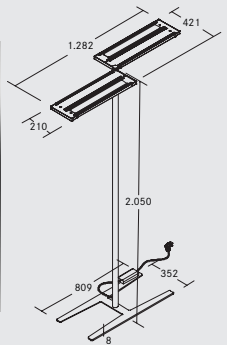

Artikel-Nr.	Farbe
77442174MS	strukturweiß
77442184MS	strukturschwarz
77442694MS	struktursilber
77442174ST	strukturweiß
77442184ST	strukturschwarz
77442694ST	struktursilber
77442174AI	strukturweiß
77442184AI	strukturschwarz
77442694AI	struktursilber

Endung MS:
mit Sensorik
Endung ST:
mit Sensorik und Taster
Endung AI:
mit Sensorik, Taster
und App