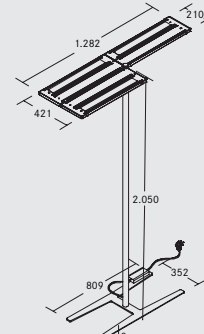

Artikel-Nr.	Farbe
77413174MS	strukturweiß
77413184MS	strukturschwarz
77413694MS	struktursilber
77413174ST	strukturweiß
77413184ST	strukturschwarz
77413694ST	struktursilber
77413174Al	strukturweiß
77413184Al	strukturschwarz
77413694Al	struktursilber

Endung MS:
mit Sensorik
Endung ST:
mit Sensorik und Taster
Endung Al:
mit Sensorik, Taster
und App